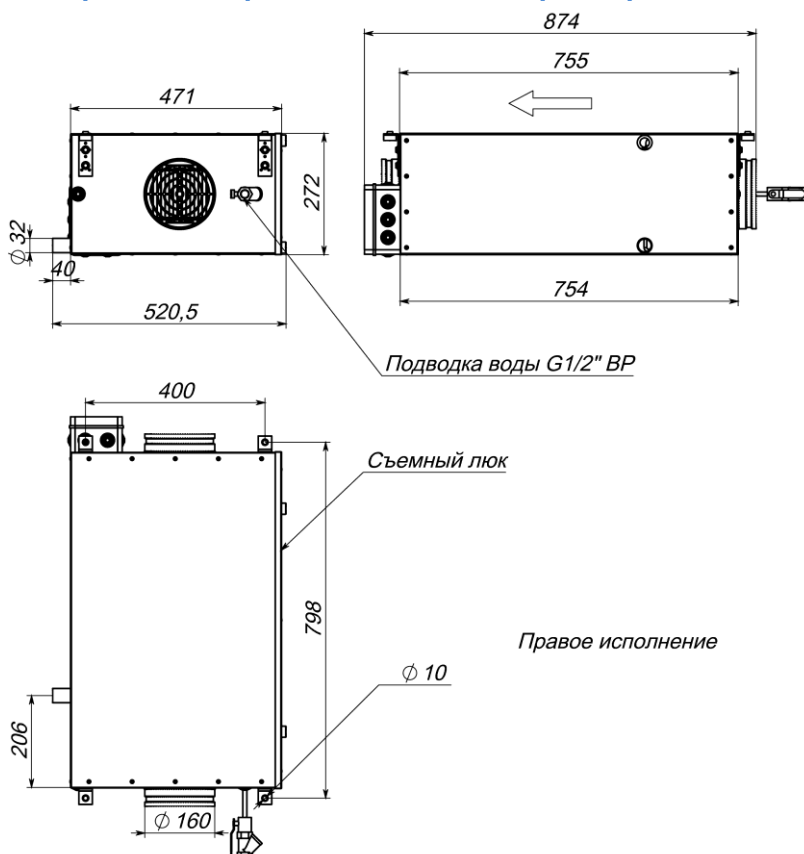

Габаритные и присоединительные размеры

Варианты исполнения

Сторона подключения:

- правая
- левая

Тип крепления:

- подвесная (настенная)
- напольная

Сторона тех. обслуживания:

- по стороне подключения

Компоновка (для ПВУ):

- горизонтальная

Присоединительные размеры

Патрубок дренажа: 32 мм

Подача воды на увлажнитель: 1/2" В.Р