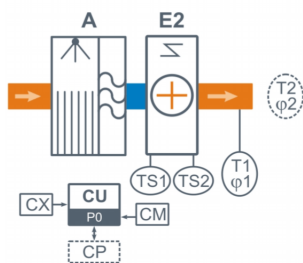

Секция увлажнителя с электрическим нагревателем 550 Humi EL

Описание

Секция увлажнения испарительного типа с электрическим постнагревателем. Управление только от вентустановки Breezart. Реализовано пропорциональное управление влажностью и температурой воздуха. Увлажнитель комплектуется отдельной системой автоматики, собранной в щите размером 400x400x150 мм.

Функции автоматики

Поддержание заданной температуры и влажности воздуха в режиме пропорционального управления (при работе с вентустановкой Breezart).

Технические характеристики

Преднагреватель	Нет
Мощность постнагревателя	1,2 кВт - 220В
Максимальная потребляемая мощность	1,3 кВт - 220В
Максимальный ток	5,9 А
Уровень шума LwA (акустическая мощность): на всасывании на выпуске от корпуса	-
Максимально допустимый расход воздуха	200 куб.м/ч
Масса	15 кг

Структурная схема

A Модуль увлажнения
E2 Электрический постнагреватель

- TS1** Аварийный датчик перегрева, возвратный
- TS2** Аварийный датчик перегрева, невозвратный
- T1 φ1** Цифровой датчик температуры и влажности (**заказывается отдельно**)
- T2 φ2** Цифровой датчик температуры и влажности в помещении (опция **НС**), (**заказывается отдельно**)
- CU** Система цифровой автоматики
- CP** Пульт управления (опция **CP**, недоступно при подключении увлажнителя к вентустановке Breezart), (**заказывается отдельно**)
- CM** Вход управления от вентустановки Breezart, недоступно при использовании опции **CP**
- CX** Вход управления «сухие контакты»

- по стороне подключения

Компоновка (для ПВУ):

- горизонтальная

Присоединительные размеры

Патрубок дренажа: 32 мм

Подача воды на увлажнитель: 1/2" В.Р