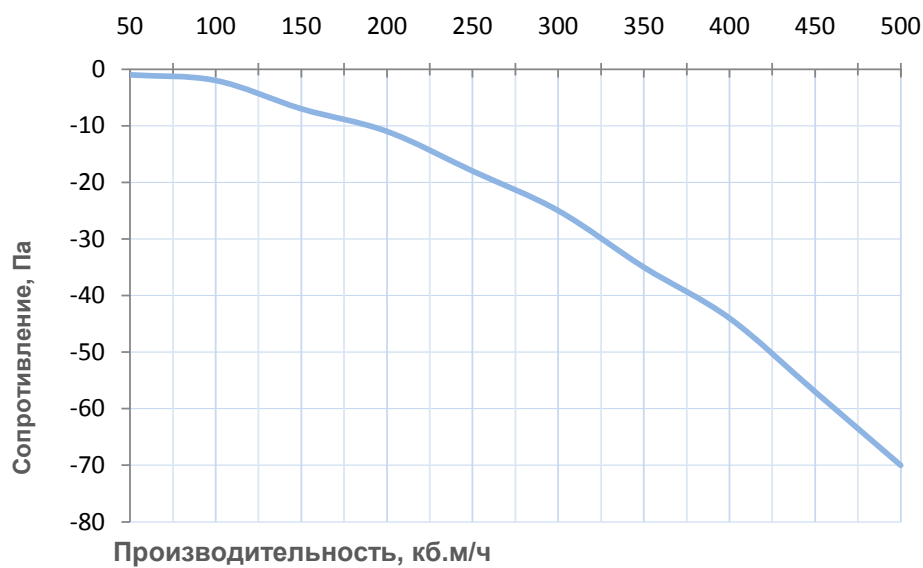

Совместимые опции

НС	Поддерж. влажн. по датчику темп. и влажн. (каскадн. регулятор), датчик заказ. отдельно
СР	Управлен. увлажн. Breezart с пульта СР-2010 (заказ. отдельно), вкл./откл. по сух. контакт.

Совместимое оборудование

JLS26H	Датчик влажности и температуры, выход Modbus RTU
TPD-283U	Пульт управления Breezart
ALL	Все ПУ и ПВУ Breezart сбалансированные по производительности
EI-0206xx-RH-RH	Гигростат (вкл./выкл), цвет: белый, черный, серебро

Вентиляционная характеристика