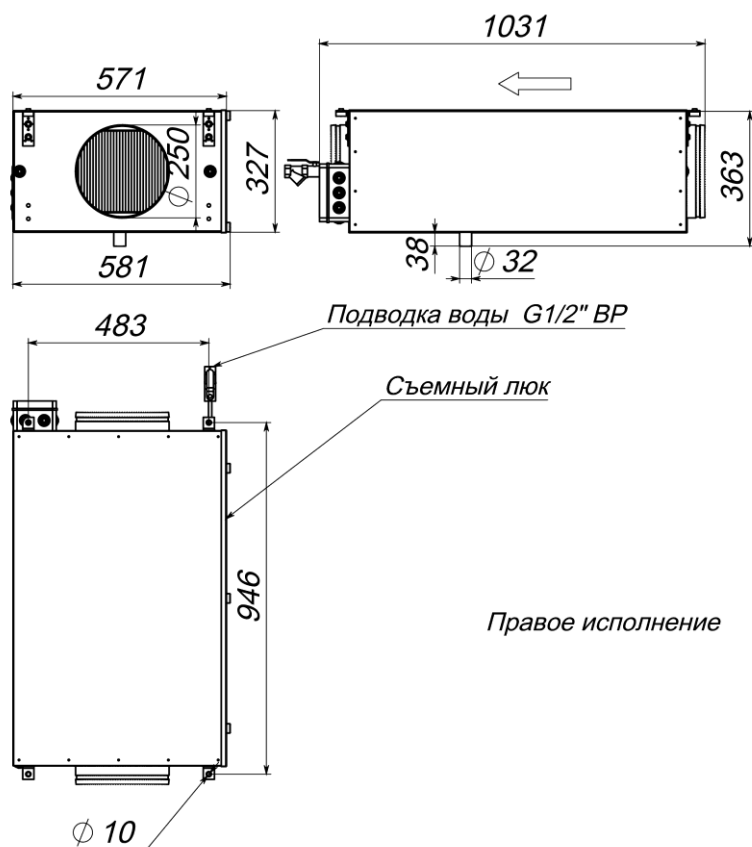

Вентиляционная характеристика

Габаритные и присоединительные размеры

Варианты исполнения

Сторона подключения:

- правая
- левая

Тип крепления:

- подвесная (настенная)
- напольная

Сторона тех. обслуживания: