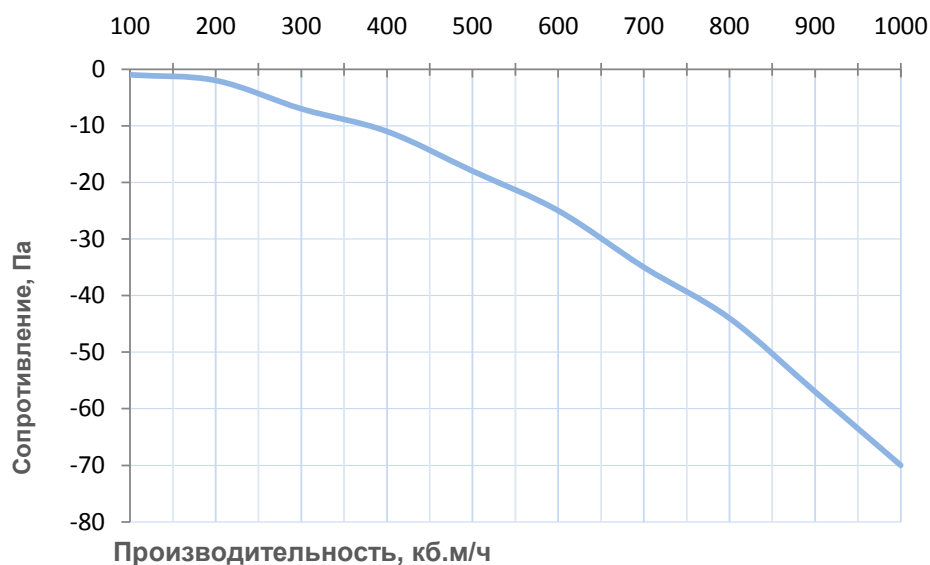

Совместимые опции

НС	Поддерж. влажн. по датчику темп. и влажн. (каскадн. регулятор), датчик заказ. отдельно
СР	Управлен. увлажн. Breezart с пульта СР-2010 (заказ. отдельно), вкл./откл. по сух. контакт.

Совместимое оборудование

JLS26H	Датчик влажности и температуры, выход Modbus RTU
TPD-283U	Пульт управления Breezart
ALL	Все ПУ и ПВУ Breezart сбалансированные по производительности
EI-0206xx-RH-RH	Гигростат (вкл./выкл), цвет: белый, черный, серебро

Вентиляционная характеристика