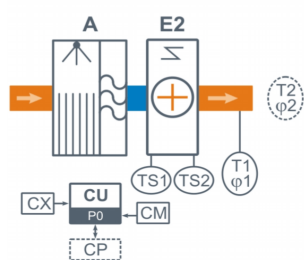

Реализовано пропорциональное управление влажностью и температурой воздуха.

Увлажнитель комплектуется отдельной системой автоматики, собранной в щите размером 400x400x150 мм.

Функции автоматики

Поддержание заданной температуры и влажности воздуха в режиме пропорционального управления (при работе с вентустановкой Breezart).

Структурная схема

A Модуль увлажнения

E2 Электрический постнагреватель

TS1 Аварийный датчик перегрева, возвратный

TS2 Аварийный датчик перегрева, невозвратный

T1 φ1 Цифровой датчик температуры и влажности (**заказывается отдельно**)

- по стороне подключения

Компоновка (для ПВУ):

- горизонтальная

Присоединительные размеры

Патрубок дренажа: 32 мм

Подача воды на увлажнитель: 1/2" В.Р